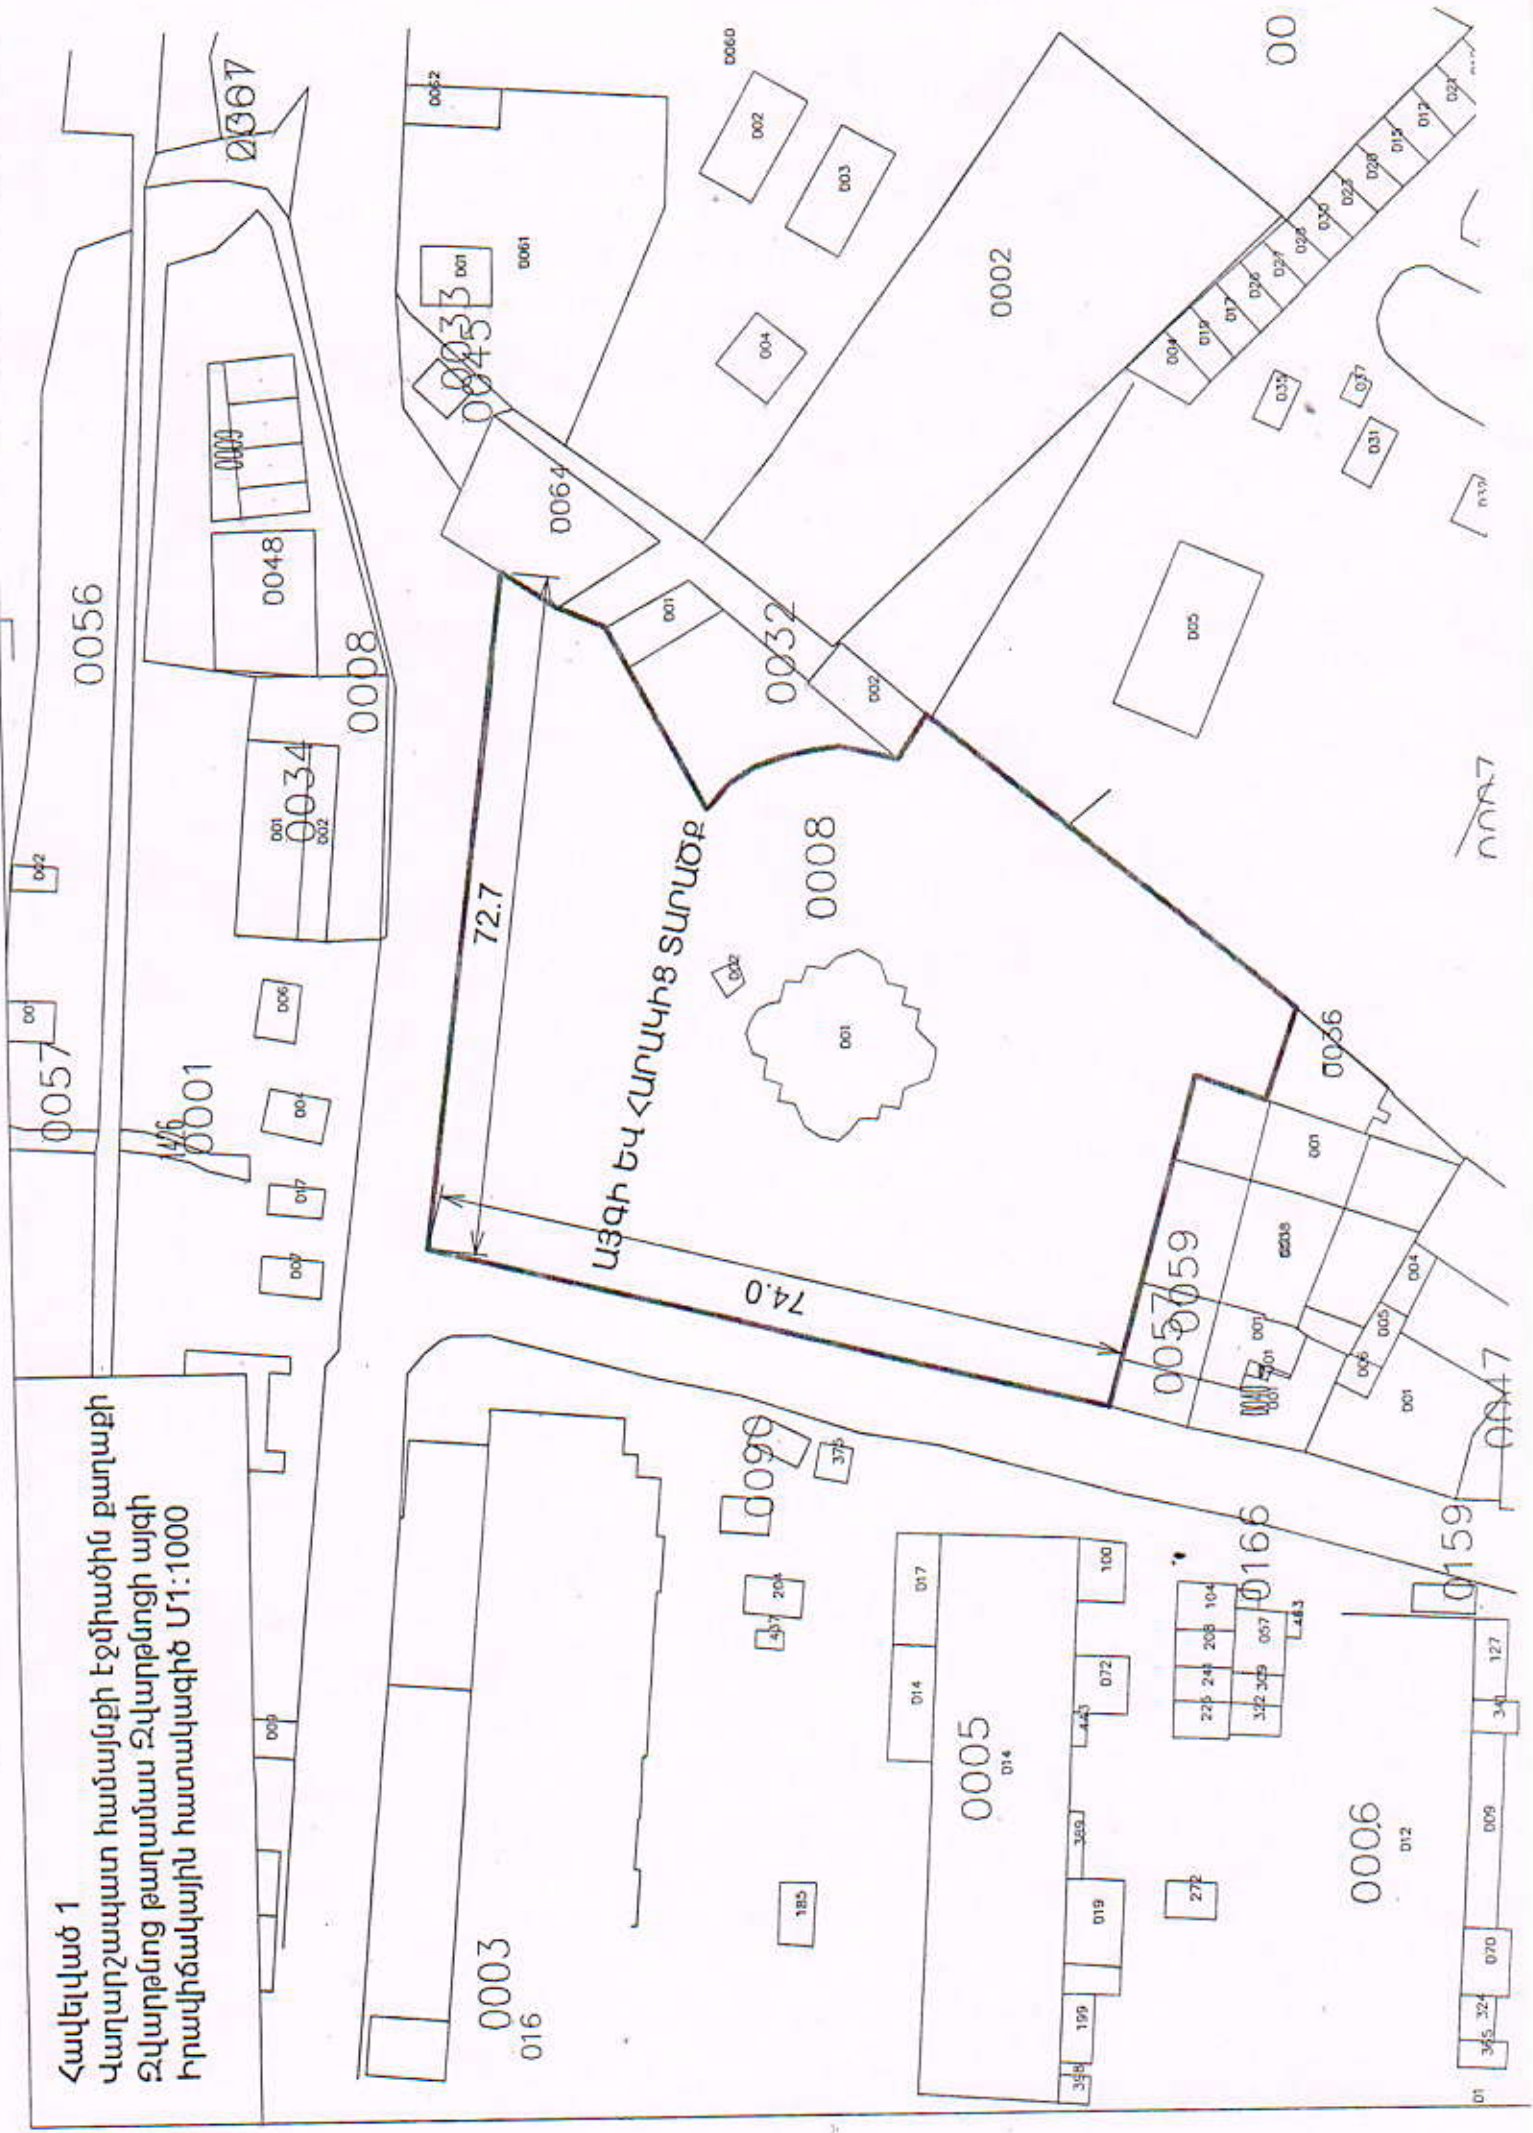

Հավելված 1

Վարդարշապատ համայնքի էջմիածին բաղաբի  
Զվարթնոց թաղամաս Զվարթնոցի ալփի  
Իրափճակային հատակագիծ Մ1:1000

ԱՅՊԻ ԵՎ ՀԱՐԱԿԻՑ ՏԱՐԱԾՔ

72.7

74.0

0008

0001

0003  
016