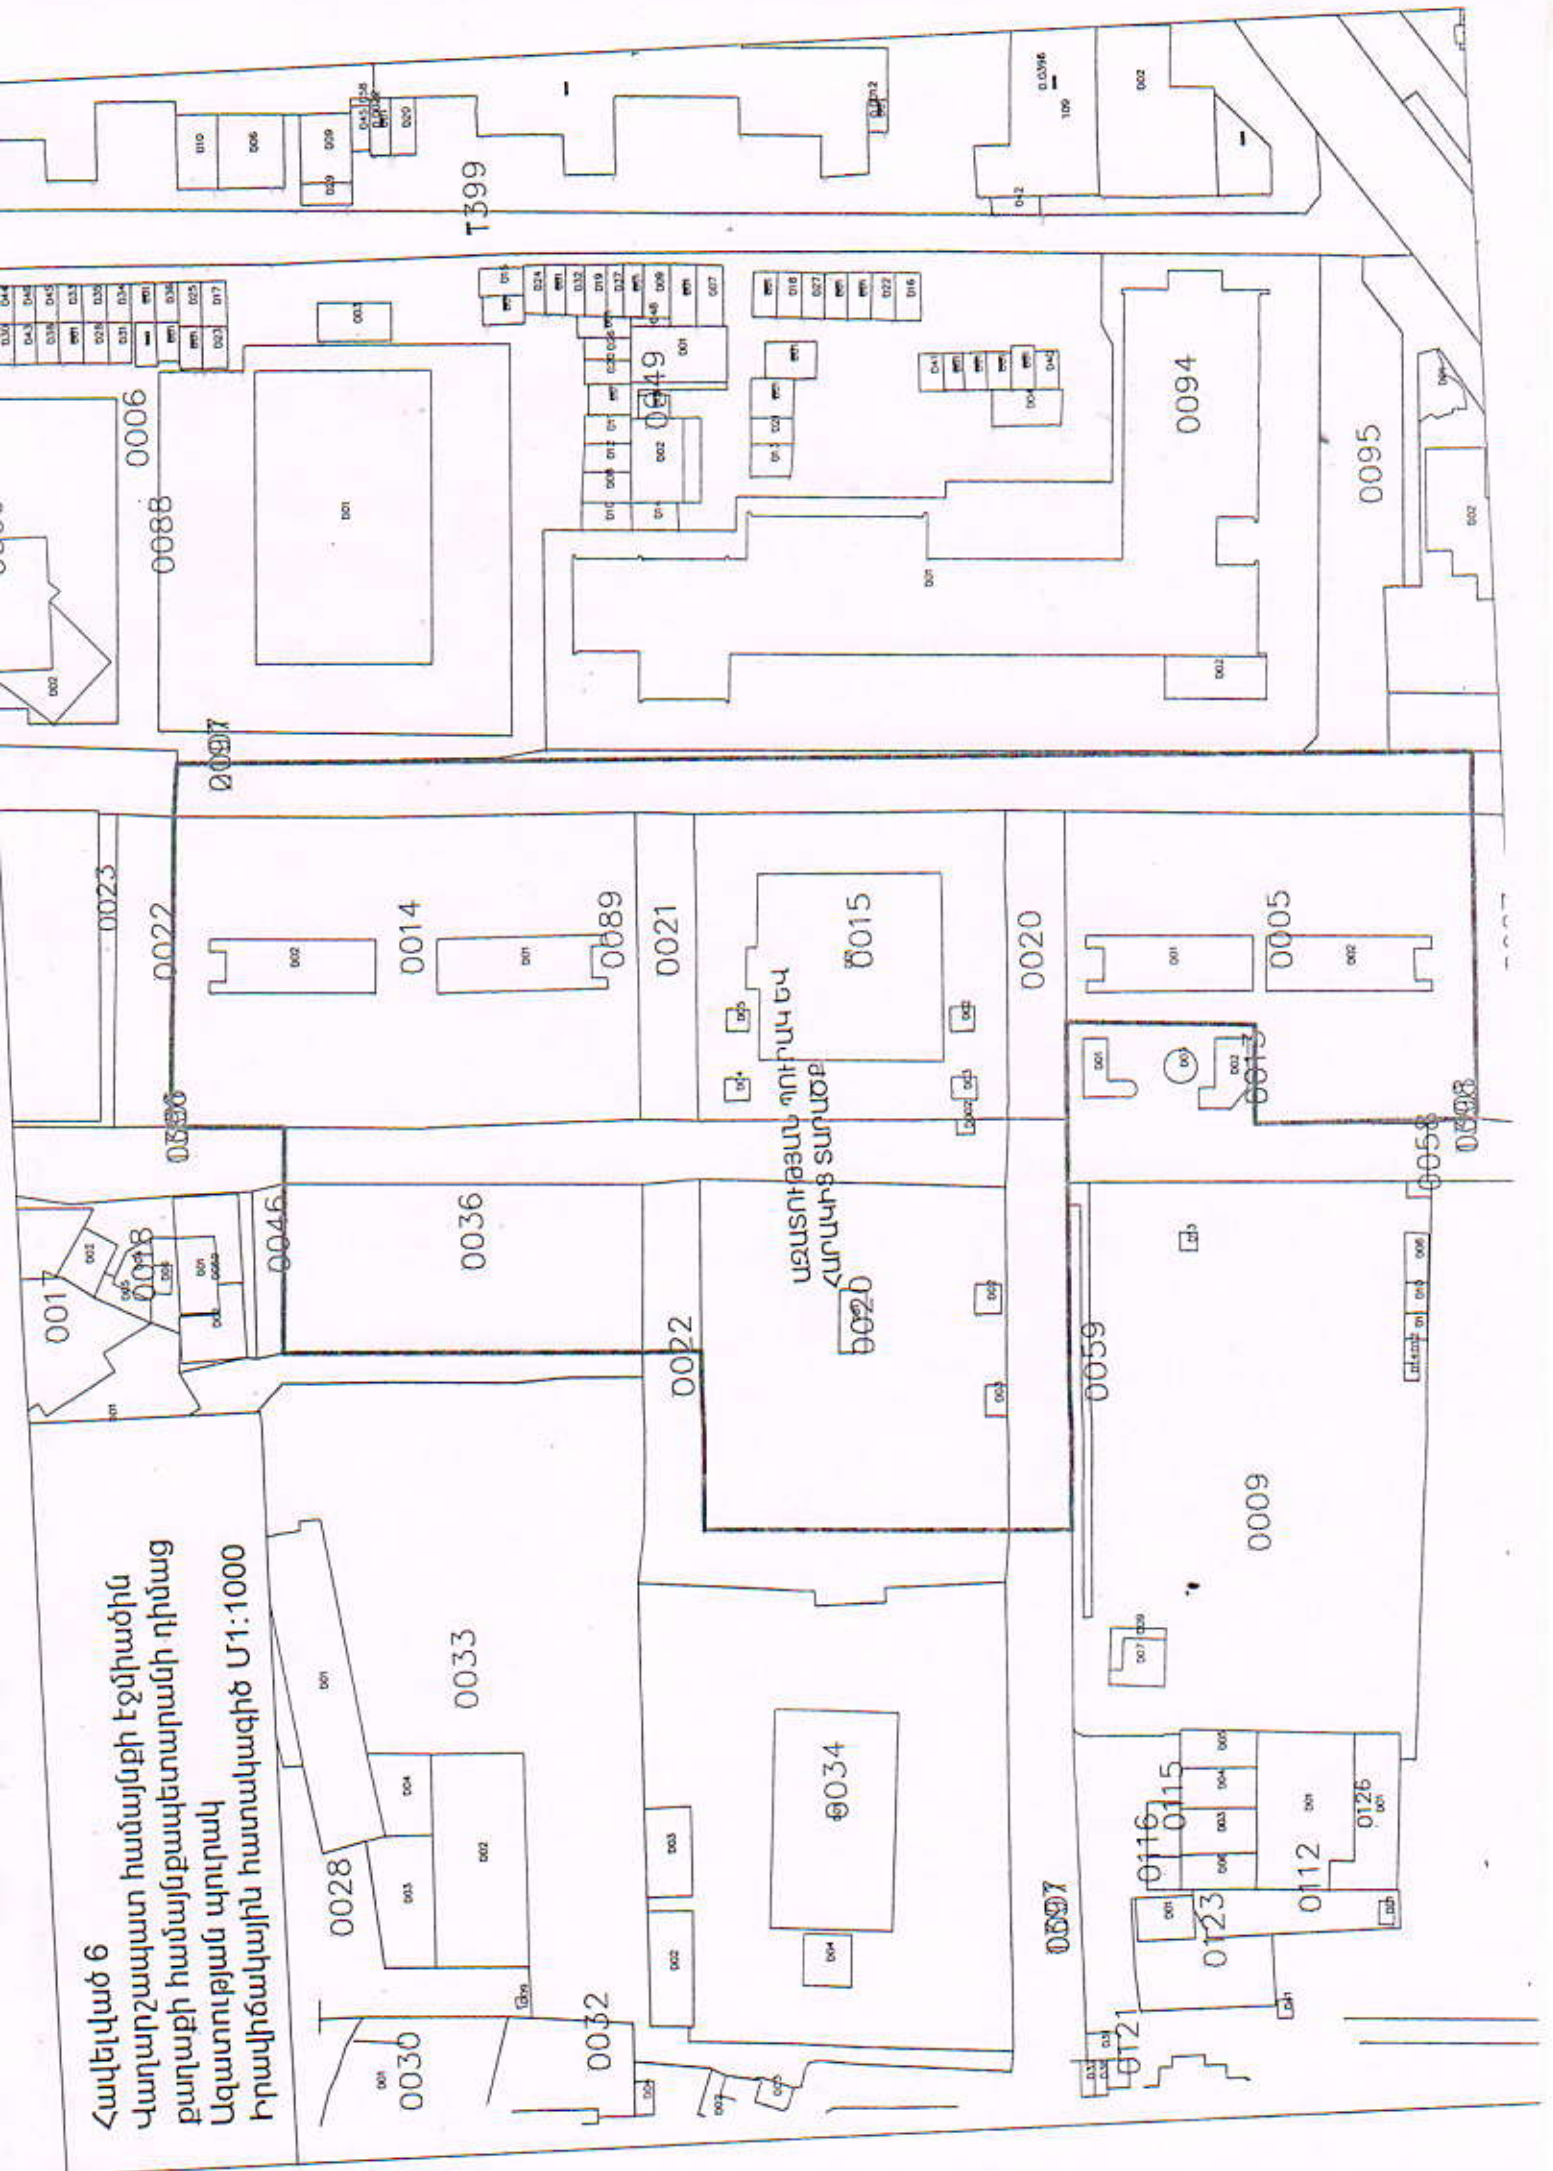

Հավելված 6
Վարարշապատ համայնքի էջմիածին
քաղաքի համայնքապետարանի դիմաց
Ազատության պուրակ
Իրավաձևային հատակագիծ Մ1:1000