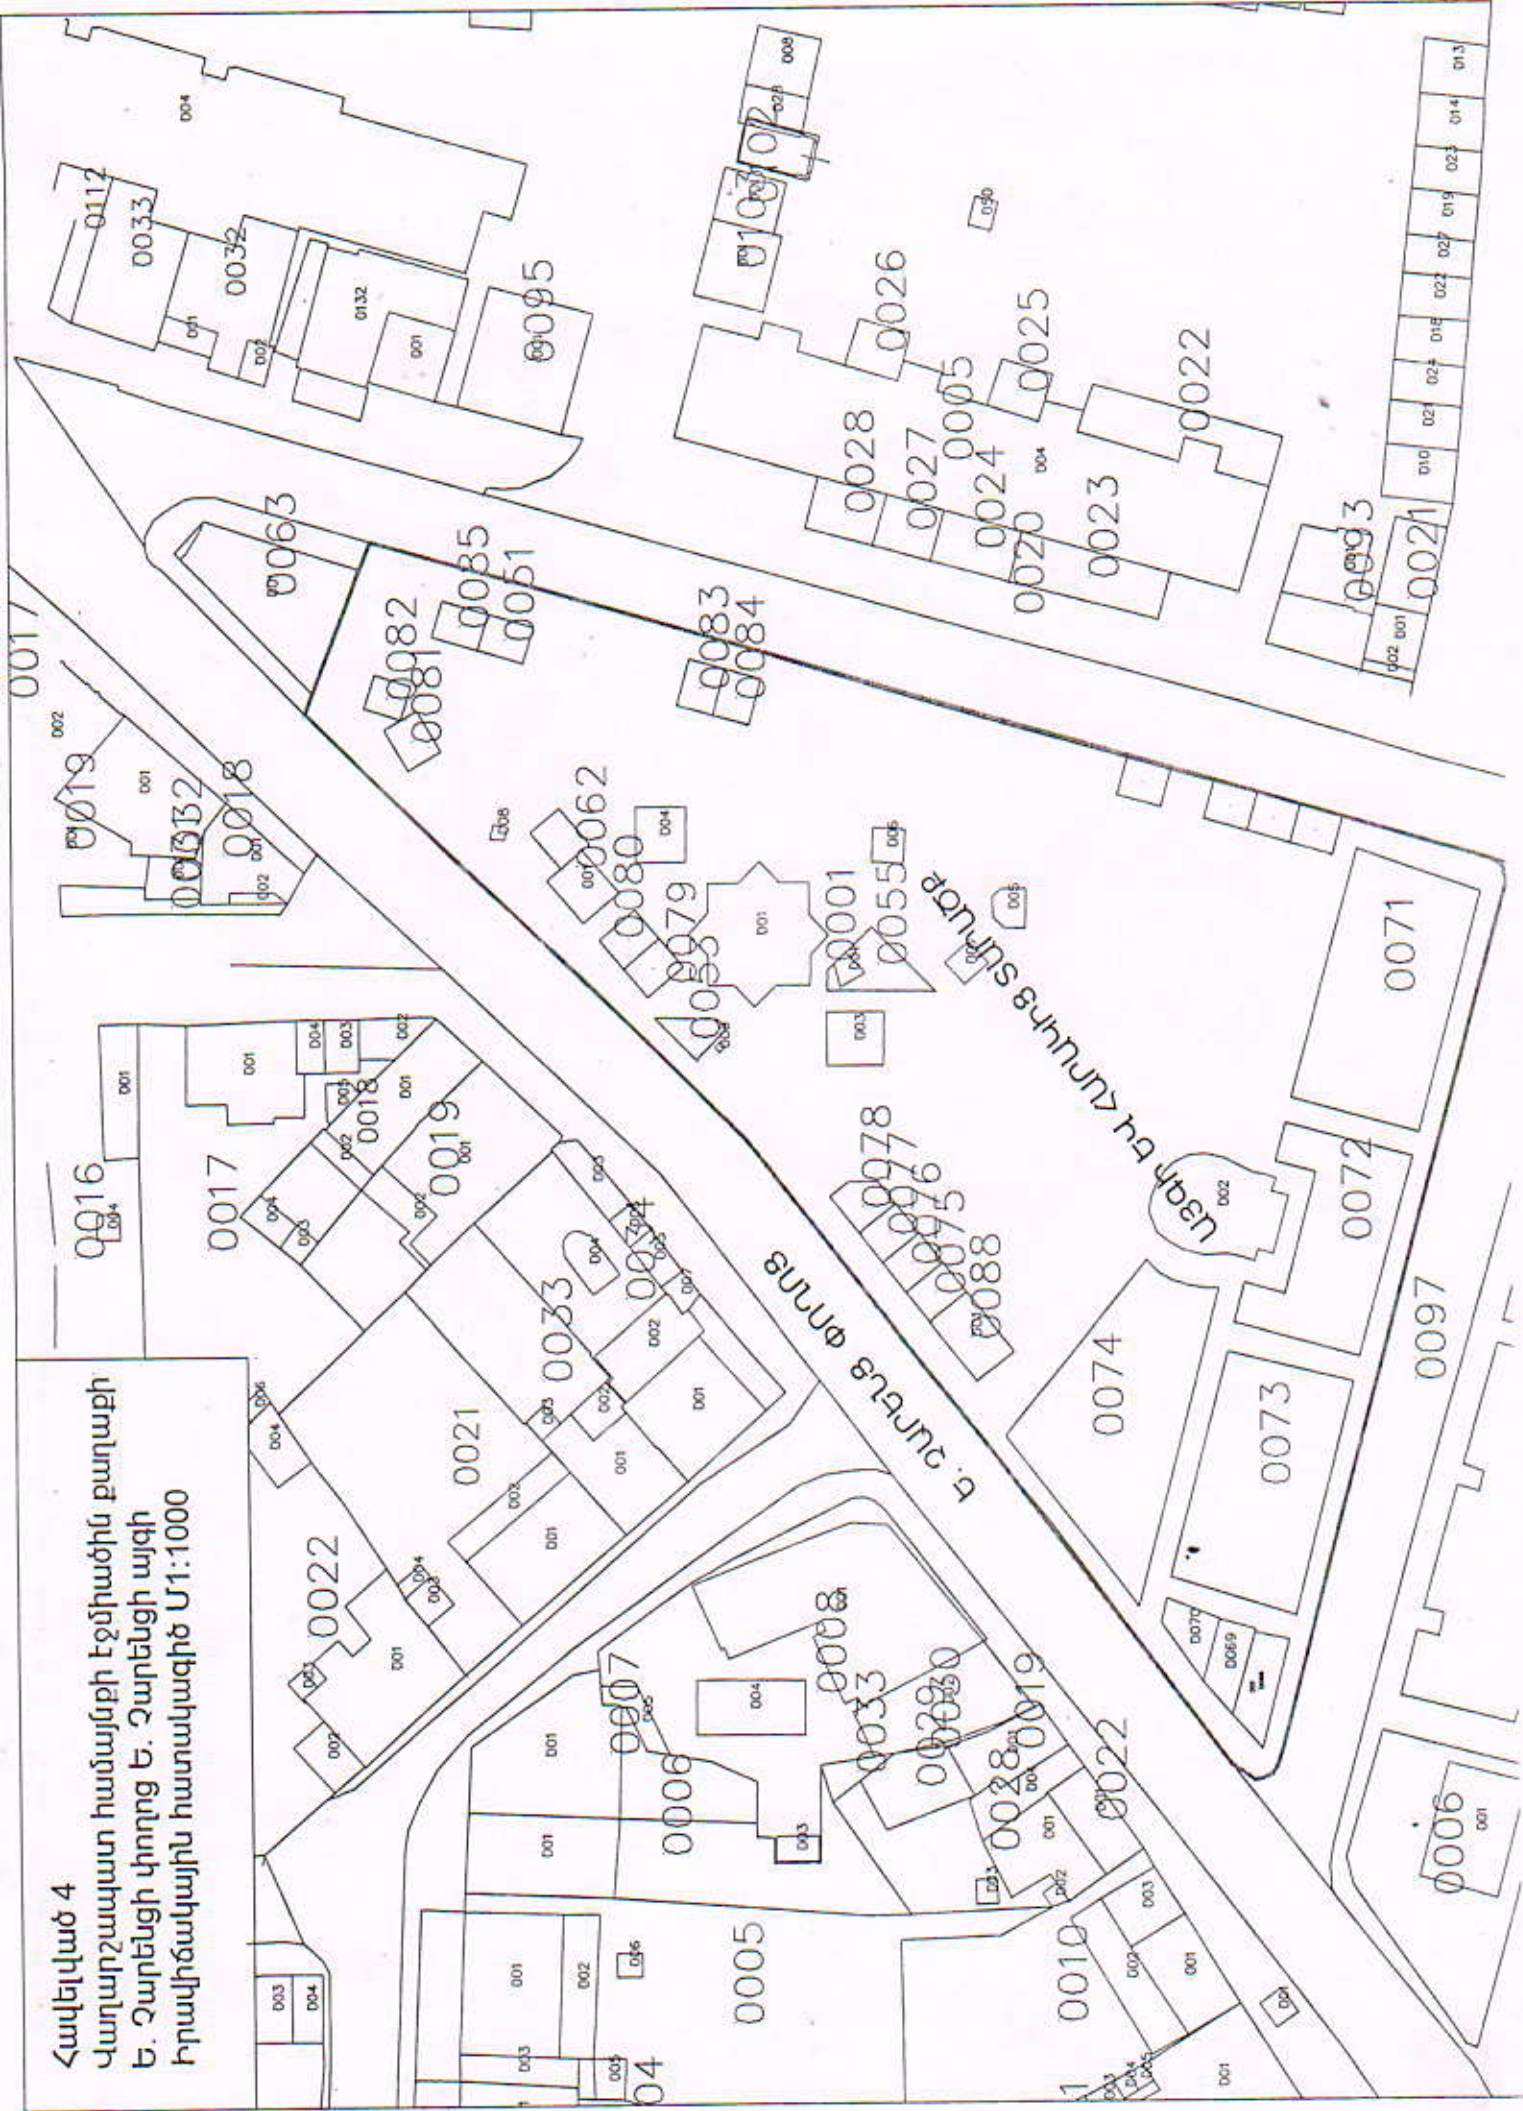

Հավելված 4
Վարդաշապատ համայնքի էջմիածին քաղաքի
Ե. Չարենցի փողոց Ե. Չարենցի այգի
Իրավահավասարաբար հատակագիծ Մ1:1000