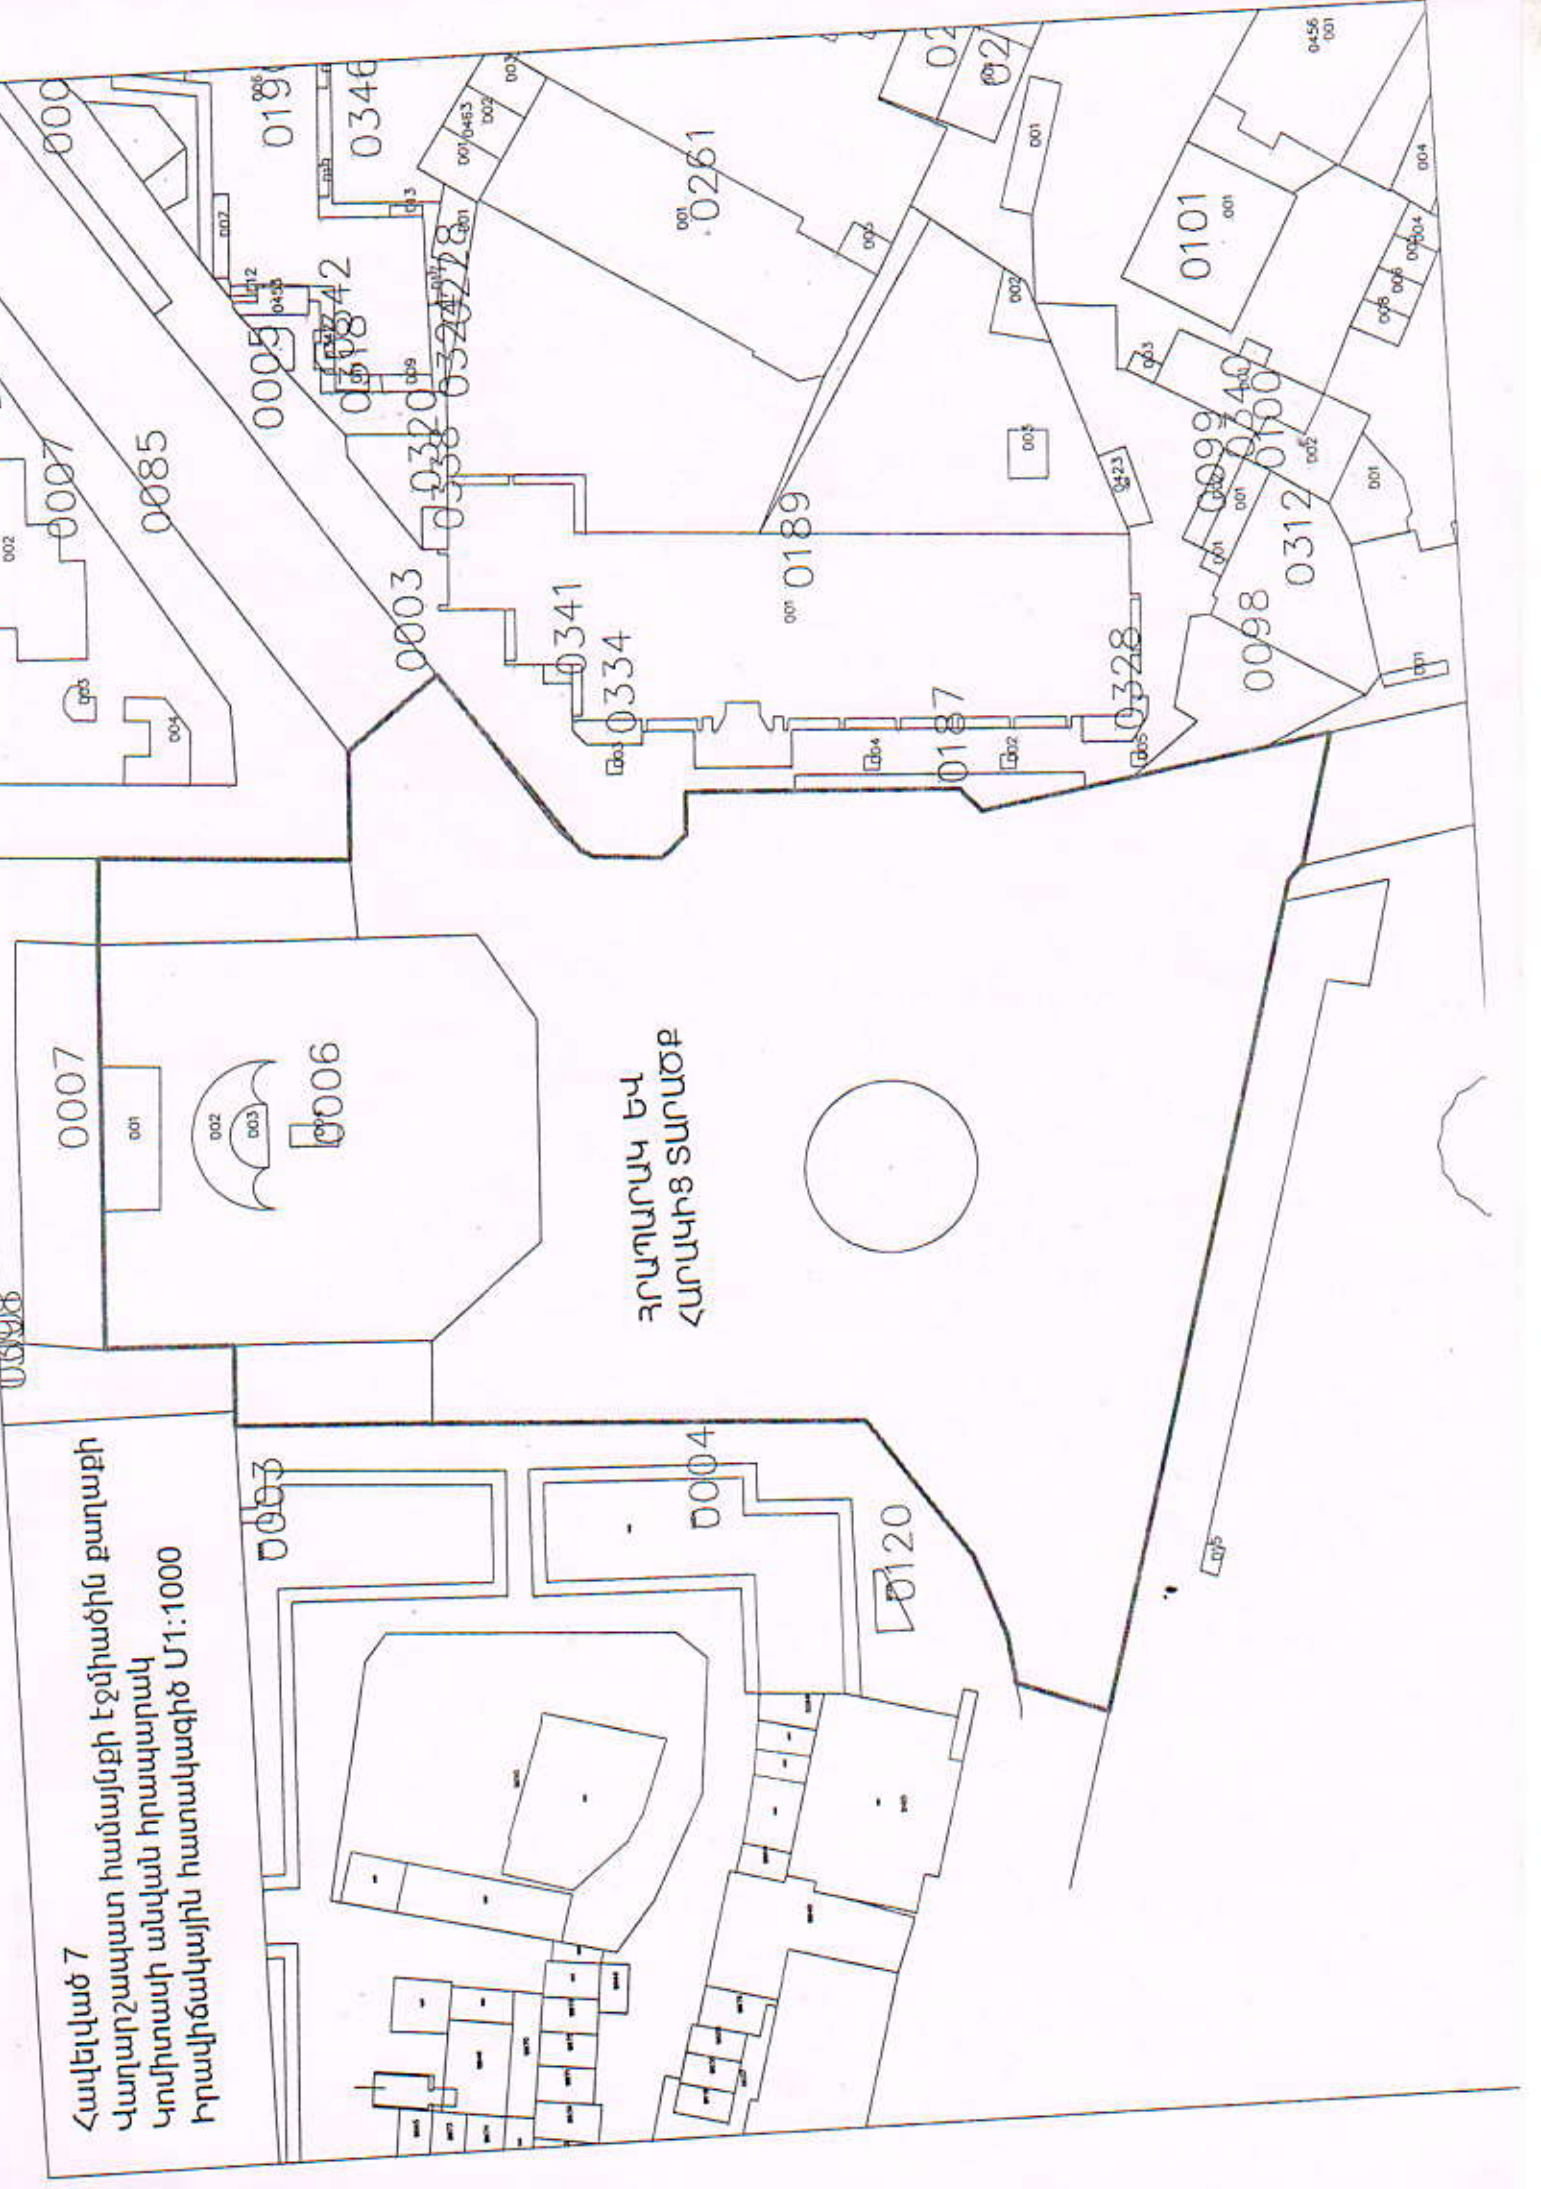

Հավելված 7
Վարչաշրջապատ համայնքի էջմիածին քաղաքի
Կոմիտասի անվան հրապարակ
իրավահավասար հատակագիծ Մ1:1000

ՀՐԱՊԱՐԱԿ ԵՎ
ՀԱՐԱԿԻՑ ՏԱՐԱԾՔ